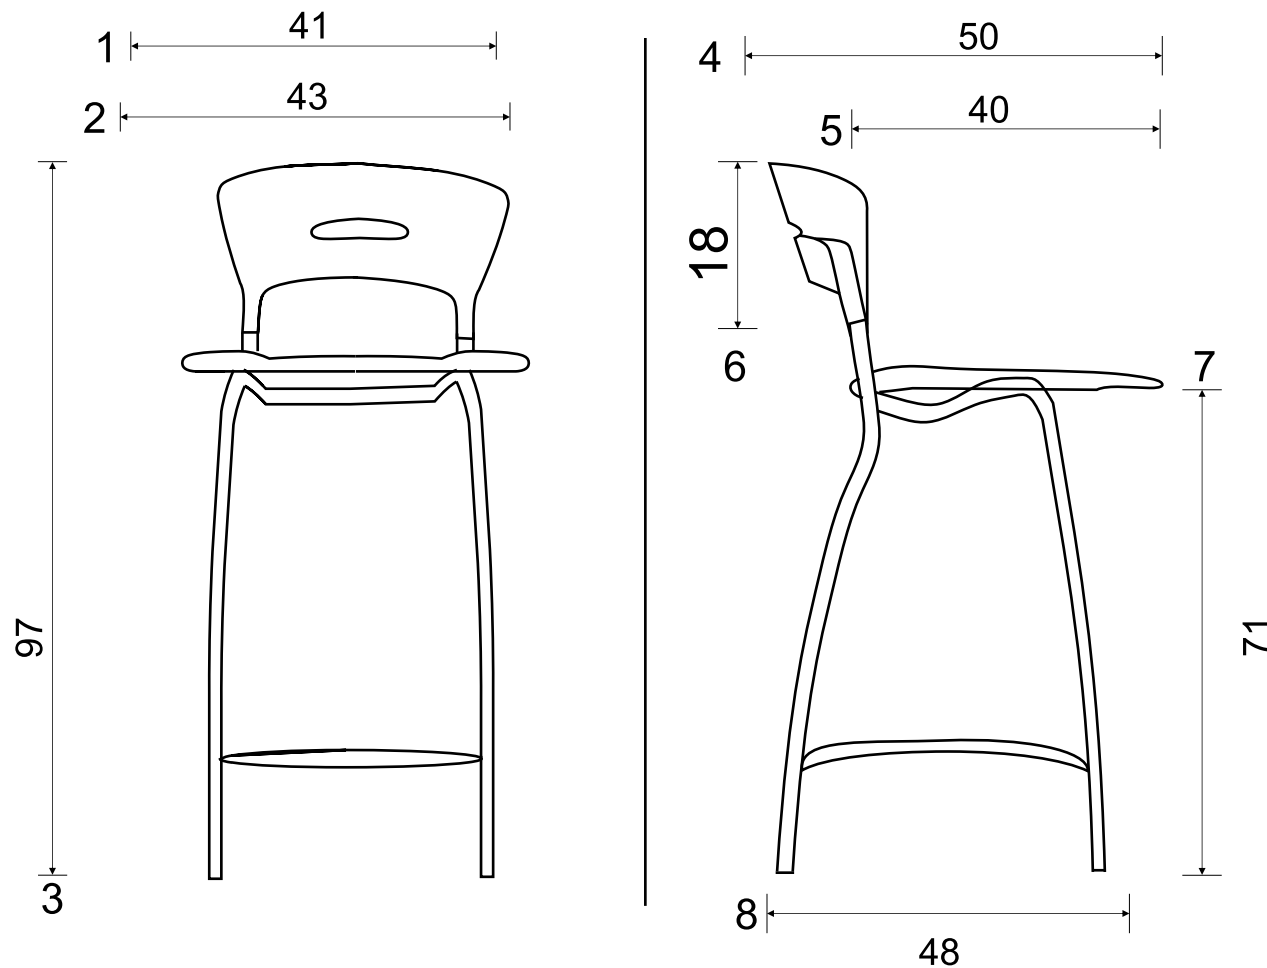

Desenho Técnico

1. 1 Largura do Assento
2. 2 Largura do Encosto
3. 3 Altura da Cadeira
4. 4 Deslocamento do Assento
5. 5 Altura do Encosto
6. 6 Profundidade do Assento
7. 7 Altura do Assento ao Chão
8. 8 Raio da Base Giratória

Descrição do Produto

A linha Light possui cadeiras bem resistentes, já que possui assentos e encostos de plástico, e seus três diferentes tipos compõem muito bem ambientes alegres e descontraídos.