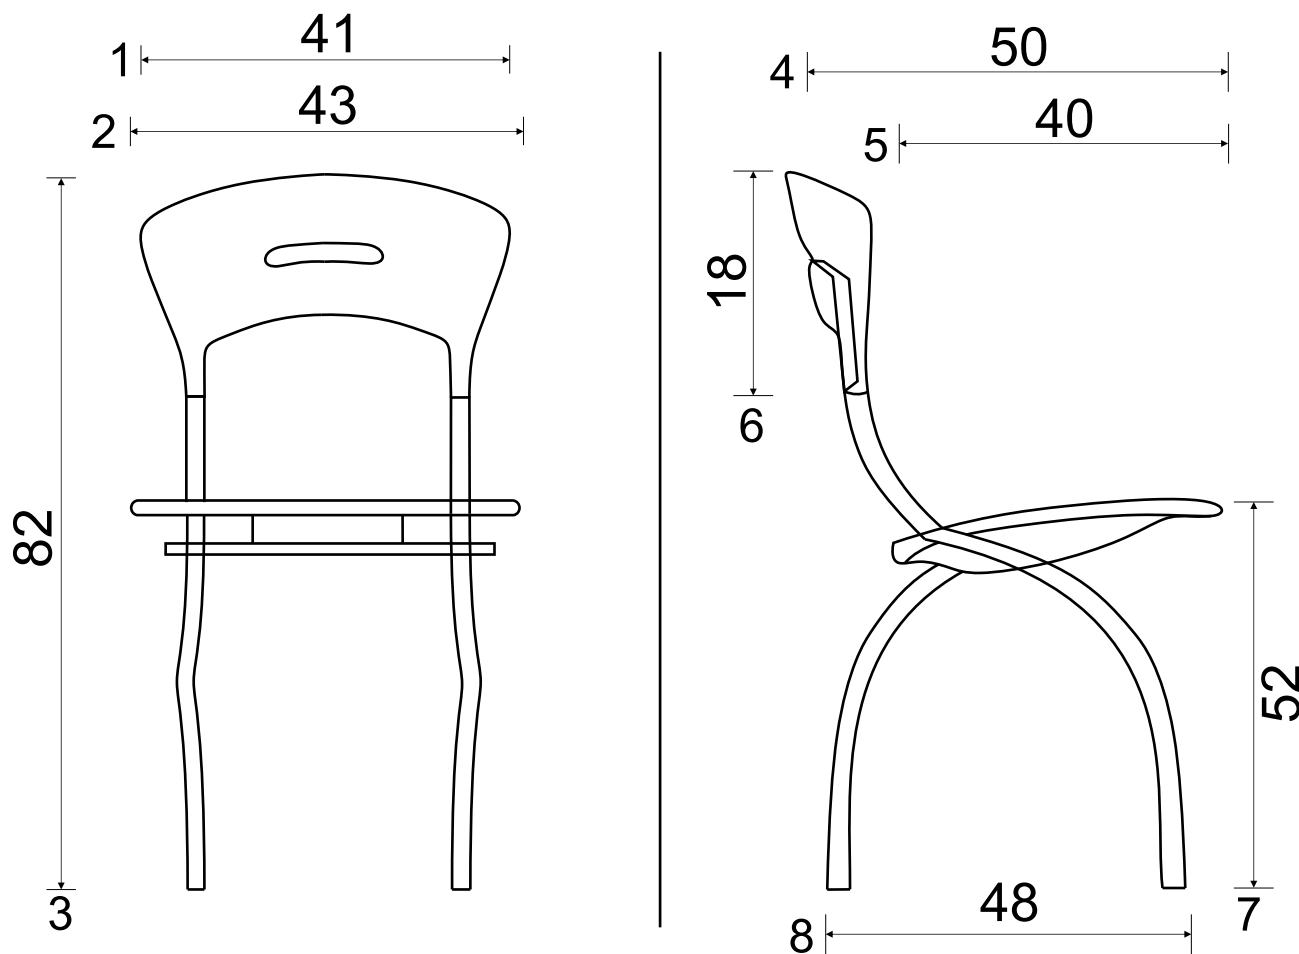

Desenho Técnico

- 1 Largura do Assento
- 2 Largura do Encosto
- 3 Altura da Cadeira
- 4 Deslocamento do Assento
- 5 Altura do Encosto
- 6 Profundidade do Assento
- 7 Altura do Assento ao Chão
- 8 Raio da Base Giratória

Descrição do Produto

A linha Light possui cadeiras bem resistentes, já que possui assentos e encostos de plástico, e seus três diferentes tipos compõem muito bem ambientes alegres e descontraídos.

Desenho Técnico

- 1 Largura do Assento
- 2 Largura do Encosto
- 3 Altura da Cadeira
- 4 Deslocamento do Assento
- 5 Altura do Encosto
- 6 Profundidade do Assento
- 7 Altura do Assento ao Chão
- 8 Raio da Base Giratória