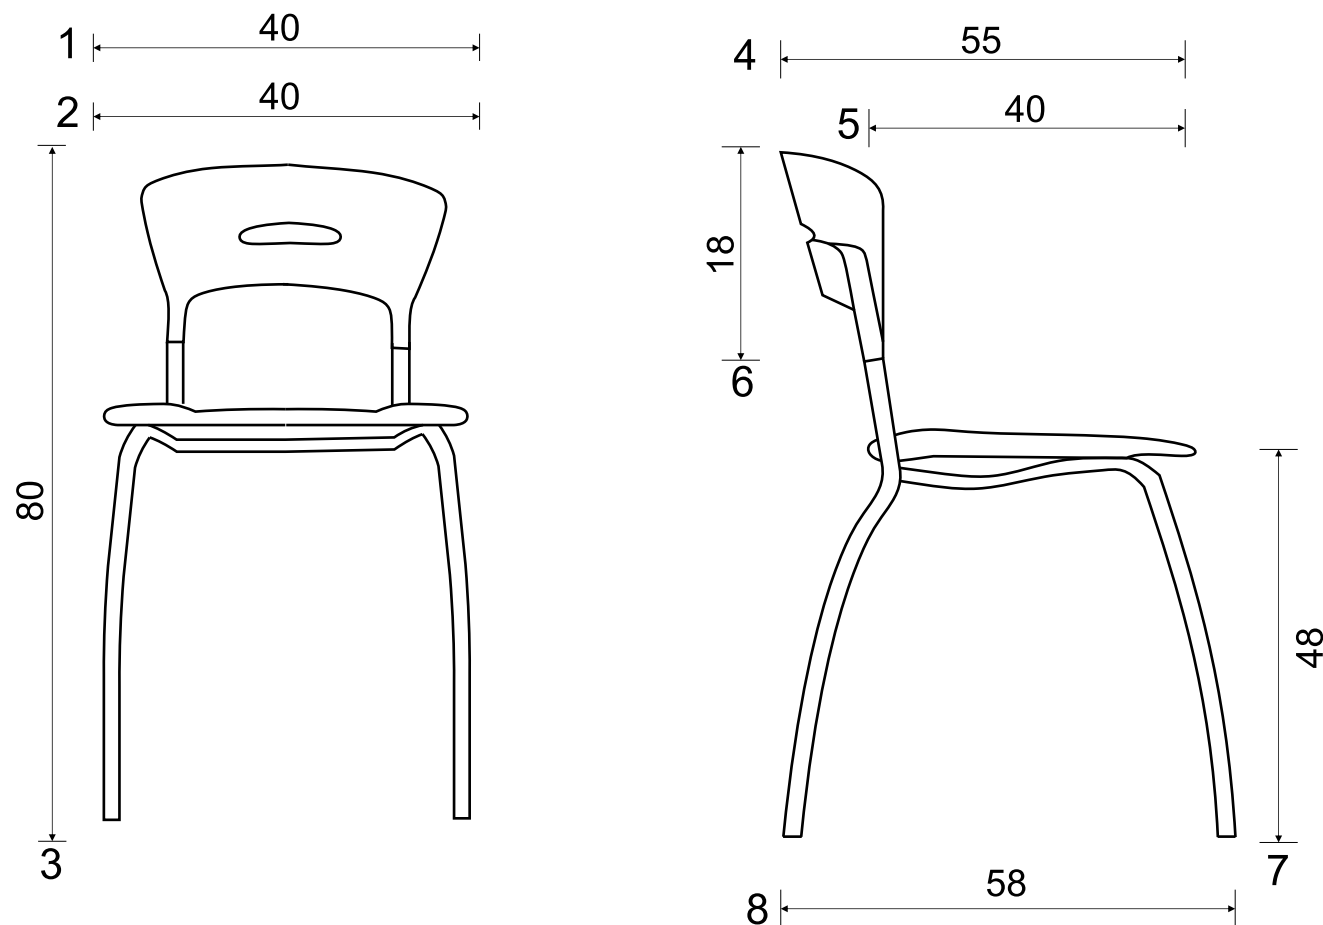

Desenho Técnico

- 1 Largura do Assento
- 2 Largura do Encosto
- 3 Altura da Cadeira
- 4 Deslocamento do Assento
- 5 Altura do Encosto
- 6 Profundidade do Assento
- 7 Altura do Assento ao Chão
- 8 Raio da Base Giratória

Descrição do Produto

A linha Light possui cadeiras bem resistentes, já que possui assentos e encostos de plástico, e seus três diferentes tipos compõem muito bem ambientes alegres e descontraídos.

Desenho Técnico

Descrição do Produto

A linha Light possui cadeiras bem resistentes, já que possui assentos e encostos de plástico, e seus três diferentes tipos compõem muito bem ambientes alegres e descontraídos.