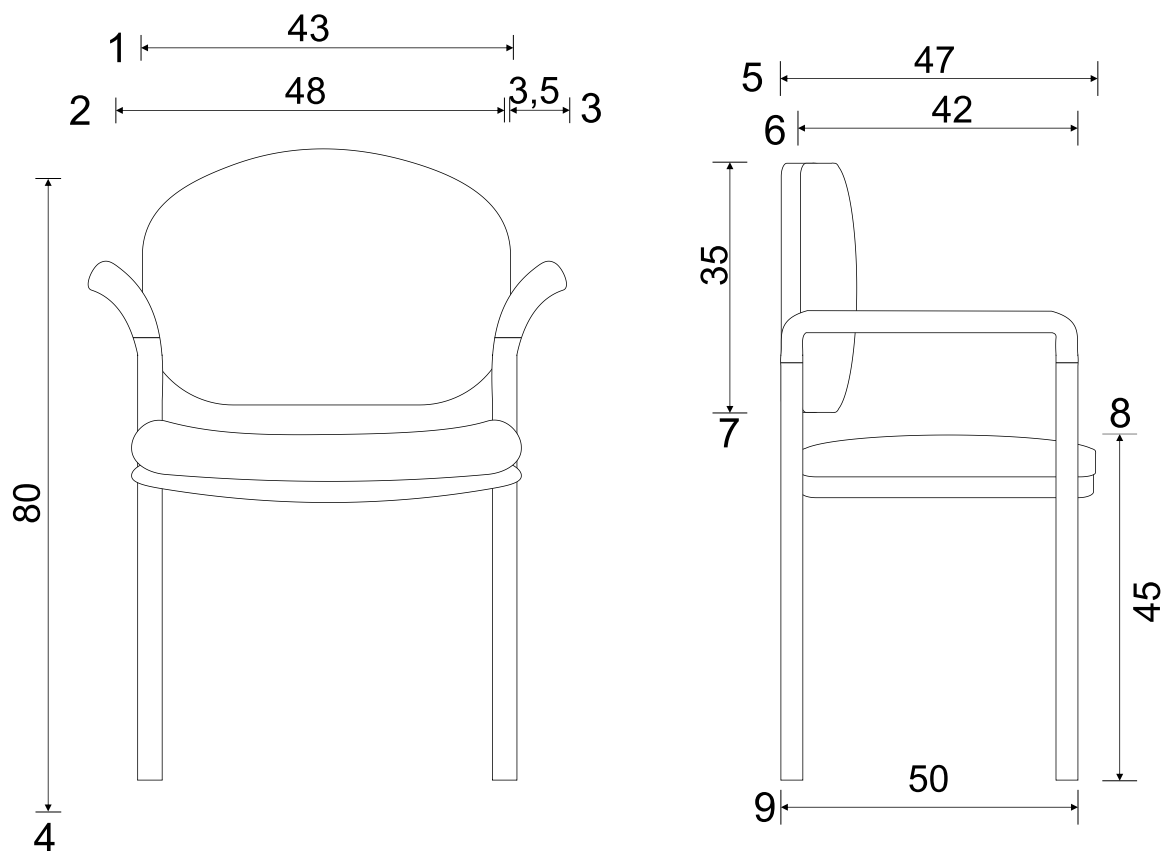

Desenho Técnico

- 1 Largura do Assento
- 2 Largura do Encosto
- 3 Altura da Cadeira
- 4 Profundidade do Assento
- 5 Altura do Encosto
- 6 Altura do Assento ao Chão
- 7 Raio da Base Giratória

Descrição do Produto

A linha Click se destaca pelo sua simplicidade e conforto. É adaptavel para qualquer tipo de ambiente.

Desenho Técnico

- 1 Largura do Assento
- 2 Largura do Encosto
- 3 Altura da Cadeira
- 4 Profundidade do Assento
- 5 Altura do Encosto
- 6 Altura do Assento ao Chão
- 7 Raio da Base Giratória

Descrição do Produto

A linha Click se destaca pelo sua simplicidade e conforto. É adaptavel para qualquer tipo de ambiente.