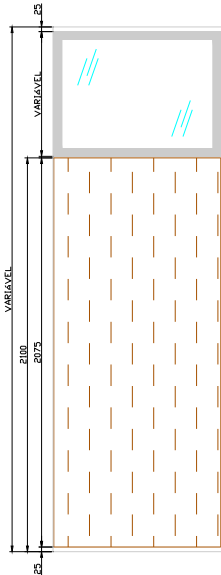

PTPCCVVV120?

1200mm

Legendas

L - Largura	Ld - Lado Direito
P - Profundidade	Le - Lado Esquerdo
H - Altura	Ø - Diâmetro
E - Espessura	B - Boleado

■ Vendas Externas: Tel/fax.: (21) 2501-7195 ■ Barra: Tel/fax.: (21) 2494-7055 ■ Centro: Tel/fax.: (21) 2533-0460

1200mm

P0#CC###090? P0#CV###090?

900mm

900mm

PTGC###V090? PTGC###V120?

900mm

1200mm

P0BCCV##120?

1200m

P0BCVV##120?

1200m

Catálogo Técnico

ATTIVA

PD#CC###090?

1624mm

PD#CV###090?

1624mm