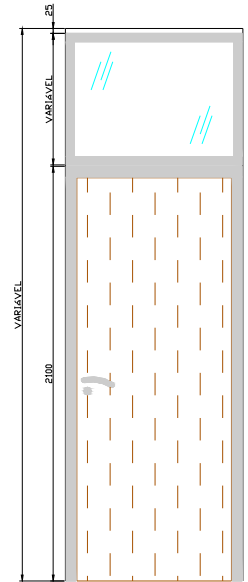

PTPCCVVV120?

1200mm

Legendas

L - Largura	Ld - Lado Direito
P - Profundidade	Le - Lado Esquerdo
H - Altura	Ø - Diâmetro
E - Espessura	B - Boleado

■ Vendas Externas: Tel/fax.: (21) 2501-7195 ■ Barra: Tel/fax.: (21) 2494-7055 ■ Centro: Tel/fax.: (21) 2533-0460

PTMC#V#V090? PTMC#V#V120?

900mm

1200mm

PTGC###C090? PTGC###C120?

900mm

1200mm

P□BCCC##120? P□BCVC##120?

1200m

1200m

PTGV###C090? PTGV###C120?

900mm

1200mm

Catálogo Técnico

ATIVA

PTGV###V090? PTGV###V120?

900mm

1200mm

P0#CC###090? P0#CV###090?

900mm

900mm

PTGC###V090? PTGC###V120?

900mm

1200mm

P0BCCV##120?