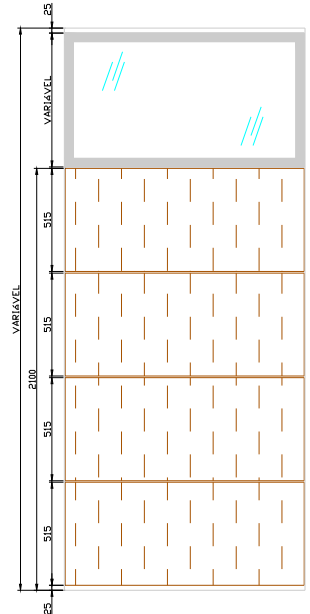

Catálogo Técnico

ATTIVA

PTPCCCCC090?

900mm

PTPCCCCC120?

1200mm

PTPCCCCV090?

900mm

PTPCCCCV120?

1200mm

PTPCCVVC090?

900mm

PTPCCVVC120?

1200mm

PTPCCVVV090?

900mm

PTPCCVVV120?

1200mm

Legendas

L - Largura	Ld - Lado Direito
P - Profundidade	Le - Lado Esquerdo
H - Altura	Ø - Diâmetro
E - Espessura	B - Boleado

■ Vendas Externas: Tel/fax.: (21) 2501-7195 ■ Barra: Tel/fax.: (21) 2494-7055 ■ Centro: Tel/fax.: (21) 2533-0460

1624mm