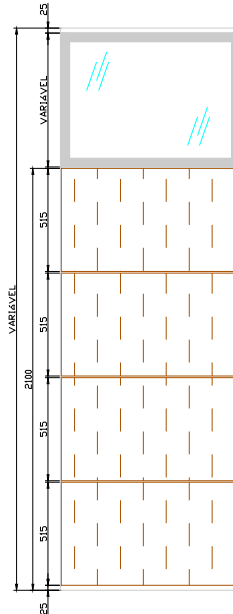

Catálogo Técnico

ATTIVA

PTPCCCCC090?

900mm

PTPCCCCC120?

1200mm

PTPCCCCV090?

900mm

PTPCCCCV120?

1200mm

PTPCCVVC090?

900mm

PTPCCVVC120?

1200mm

PTPCCVVV090?

900mm

PTPCCVVV120?

1200mm

Legendas

L - Largura	Ld - Lado Direito
P - Profundidade	Le - Lado Esquerdo
H - Altura	Ø - Diâmetro
E - Espessura	B - Boleado

■ Vendas Externas: Tel/fax.: (21) 2501-7195 ■ Barra: Tel/fax.: (21) 2494-7055 ■ Centro: Tel/fax.: (21) 2533-0460

1200mm

P0#CC###090? P0#CV###090?

900mm

900mm

PTGC###V090? PTGC###V120?

900mm

1200mm

P0BCCV##120?