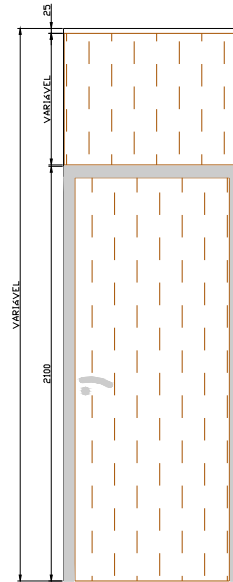

PTPCCVVV120?

1200mm

Legendas

L - Largura	Ld - Lado Direito
P - Profundidade	Le - Lado Esquerdo
H - Altura	Ø - Diâmetro
E - Espessura	B - Boleado

■ Vendas Externas: Tel/fax.: (21) 2501-7195 ■ Barra: Tel/fax.: (21) 2494-7055 ■ Centro: Tel/fax.: (21) 2533-0460

PTMC#V#V090? PTMC#V#V120?

900mm

1200mm

PTGC###C090? PTGC###C120?

900mm

1200mm

P□BCCC##120? P□BCVC##120?

1200m

1200m

PTGV###C090? PTGV###C120?

900mm

1200mm

Catálogo Técnico

ATIVA

PTGV###V090? PTGV###V120?

900mm

1200mm

P0#CC###090? P0#CV###090?

900mm

900mm

PTGC###V090? PTGC###V120?

900mm

1200mm

P0BCCV##120?