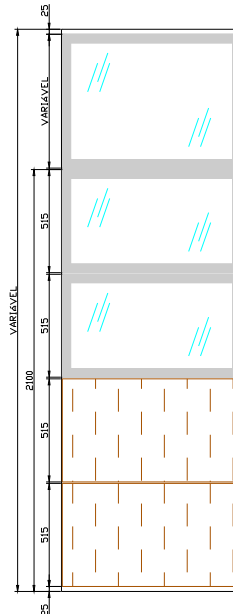

Catálogo Técnico

ATTIVA

PTPCCCCC090?

900mm

PTPCCCCC120?

1200mm

PTPCCCCV090?

900mm

PTPCCCCV120?

1200mm

PTPCCVVC090?

900mm

PTPCCVVC120?

1200mm

PTPCCVVV090?

900mm

PTPCCVVV120?

1200mm

Legendas

L - Largura	Ld - Lado Direito
P - Profundidade	Le - Lado Esquerdo
H - Altura	Ø - Diâmetro
E - Espessura	B - Boleado

■ Vendas Externas: Tel/fax.: (21) 2501-7195 ■ Barra: Tel/fax.: (21) 2494-7055 ■ Centro: Tel/fax.: (21) 2533-0460

PTMC#V#V090? PTMC#V#V120?

900mm

1200mm

PTGC###C090? PTGC###C120?

900mm

1200mm

P□BCCC##120? P□BCVC##120?

1200m