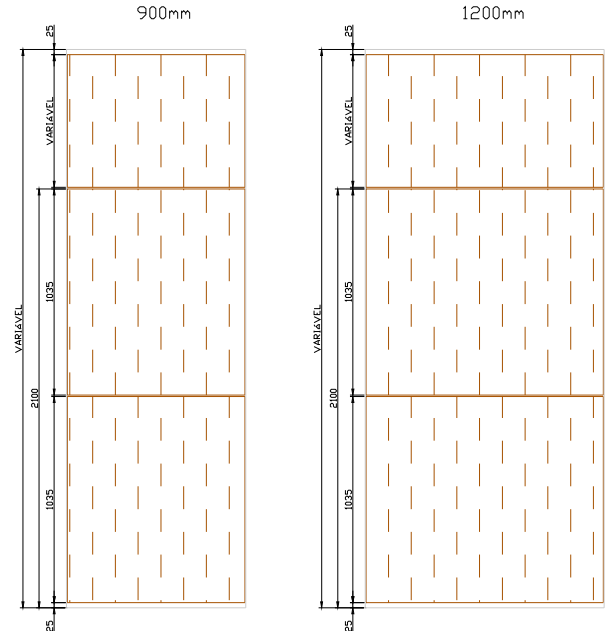

PTMC#C#C090? PTMC#C#C120?