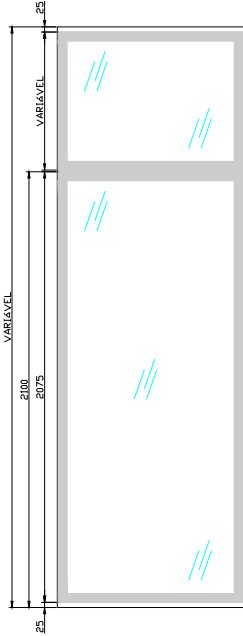

PTPCCVVV120?

1200mm

Legendas

L - Largura	Ld - Lado Direito
P - Profundidade	Le - Lado Esquerdo
H - Altura	Ø - Diâmetro
E - Espessura	B - Boleado

■ Vendas Externas: Tel/fax.: (21) 2501-7195 ■ Barra: Tel/fax.: (21) 2494-7055 ■ Centro: Tel/fax.: (21) 2533-0460

PTMC#V#V090? PTMC#V#V120?

900mm

1200mm

PTGC###C090? PTGC###C120?

900mm

1200mm

P□BCCC##120? P□BCVC##120?

1200m

1200m

PTGV###C090? PTGV###C120?

900mm

1200mm

Catálogo Técnico

ATIVA

PTGV###V090? PTGV###V120?

900mm

1200mm

P0#CC###090? P0#CV###090?

900mm

900mm

PTGC###V090? PTGC###V120?

900mm

1200mm

P0BCCV##120?