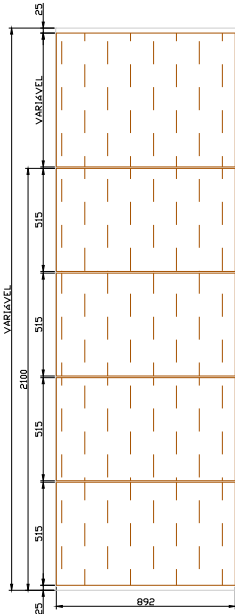

Catálogo Técnico

ATTIVA

PTPCCCCC090?

900mm

PTPCCCCC120?

1200mm

PTPCCCCV090?

900mm

PTPCCCCV120?

1200mm

PTPCCVVC090?

900mm

PTPCCVVC120?

1200mm

PTPCCVVV090?

900mm

PTPCCVVV120?

1200mm

Legendas

L - Largura	Ld - Lado Direito
P - Profundidade	Le - Lado Esquerdo
H - Altura	Ø - Diâmetro
E - Espessura	B - Boleado

■ Vendas Externas: Tel/fax.: (21) 2501-7195 ■ Barra: Tel/fax.: (21) 2494-7055 ■ Centro: Tel/fax.: (21) 2533-0460

1624mm