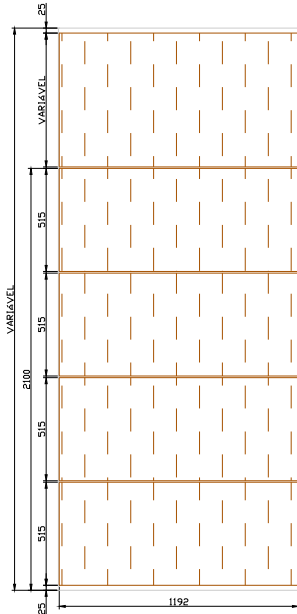

Catálogo Técnico

ATTIVA

PTPCCCCC090?

900mm

PTPCCCCC120?

1200mm

PTPCCCCV090?

900mm

PTPCCCCV120?

1200mm

PTPCCVVC090?

900mm

PTPCCVVC120?

1200mm

PTPCCVVV090?

900mm

PTPCCVVV120?

1200mm

Legendas

L - Largura	Ld - Lado Direito
P - Profundidade	Le - Lado Esquerdo
H - Altura	Ø - Diâmetro
E - Espessura	B - Boleado

■ Vendas Externas: Tel/fax.: (21) 2501-7195 ■ Barra: Tel/fax.: (21) 2494-7055 ■ Centro: Tel/fax.: (21) 2533-0460

1624mm