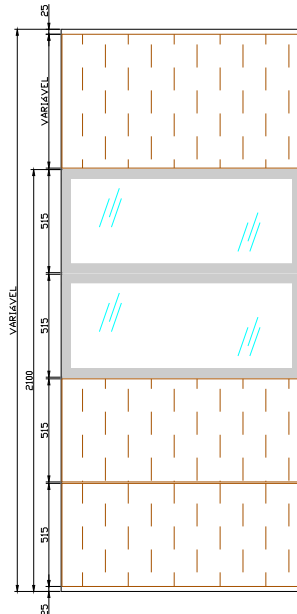

Catálogo Técnico

ATTIVA

PTPCCCCC090?

900mm

PTPCCCCC120?

1200mm

PTPCCCCV090?

900mm

PTPCCCCV120?

1200mm

PTPCCVVC090?

900mm

PTPCCVVC120?

1200mm

PTPCCVVV090?

900mm

PTPCCVVV120?

1200mm

Legendas

L - Largura	Ld - Lado Direito
P - Profundidade	Le - Lado Esquerdo
H - Altura	Ø - Diâmetro
E - Espessura	B - Boleado

■ Vendas Externas: Tel/fax.: (21) 2501-7195 ■ Barra: Tel/fax.: (21) 2494-7055 ■ Centro: Tel/fax.: (21) 2533-0460