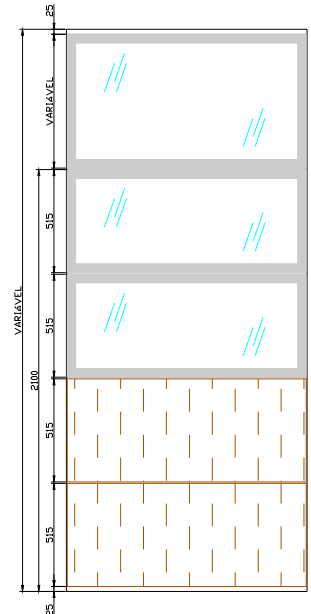

Catálogo Técnico

ATTIVA

PTPCCCCC090?

900mm

PTPCCCCC120?

1200mm

PTPCCCCV090?

900mm

PTPCCCCV120?

1200mm

PTPCCVVC090?

900mm

PTPCCVVC120?

1200mm

PTPCCVVV090?

900mm

PTPCCVVV120?

1200mm

Legendas

L - Largura	Ld - Lado Direito
P - Profundidade	Le - Lado Esquerdo
H - Altura	Ø - Diâmetro
E - Espessura	B - Boleado

■ Vendas Externas: Tel/fax.: (21) 2501-7195 ■ Barra: Tel/fax.: (21) 2494-7055 ■ Centro: Tel/fax.: (21) 2533-0460