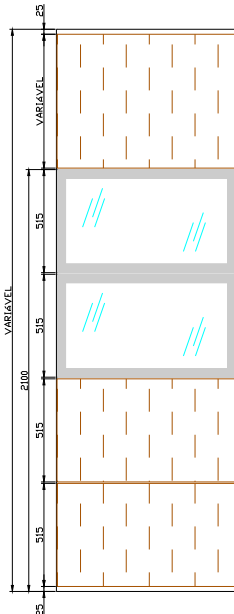

Catálogo Técnico

ATTIVA

PTPCCCCC090?

900mm

PTPCCCCC120?

1200mm

PTPCCCCV090?

900mm

PTPCCCCV120?

1200mm

PTPCCVVC090?

900mm

PTPCCVVC120?

1200mm

PTPCCVVV090?

900mm

PTPCCVVV120?

1200mm

Legendas

L - Largura	Ld - Lado Direito
P - Profundidade	Le - Lado Esquerdo
H - Altura	Ø - Diâmetro
E - Espessura	B - Boleado

■ Vendas Externas: Tel/fax.: (21) 2501-7195 ■ Barra: Tel/fax.: (21) 2494-7055 ■ Centro: Tel/fax.: (21) 2533-0460

PTMC#V#V090? PTMC#V#V120?

900mm

1200mm

PTGC###C090? PTGC###C120?

900mm

1200mm

P□BCCC##120? P□BCVC##120?

1200m